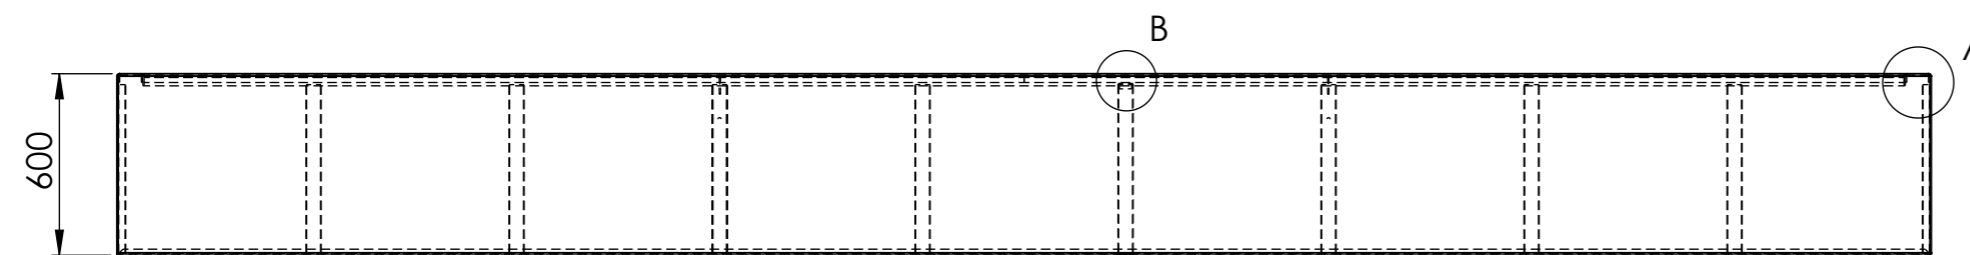

DETAIL A
SCALE 1 : 5

DETAIL B
SCALE 1 : 5

Overflow pipe

| | | | |
|----------|---------------------|------|----------|
| DRAWN | Luuk van den Heuvel | DATE | 5-5-2026 |
| REVISION | | | |

TITLE:
4mm Aluminum

ADEZZ
DESIGN TO GROW

Liessentstraat 4, 5405 AG Uden (NL).
t 0031 (0)413 - 27 41 68.
e info@adezz.com, i www.adezz.com

Drawing: **VA1** **A3**

Color: -

Mass (kg): **198.40**

SCALE:1:25

SHEET 1 OF 13