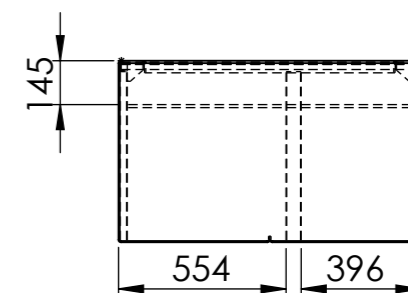

DETAIL A
SCALE 1 : 5

DETAIL B
SCALE 1 : 5

Overflow pipe

| | | | |
|----------|---------------------|------|----------|
| DRAWN | Luuk van den Heuvel | DATE | 5-5-2026 |
| REVISION | | | |

TITLE:
4mm Aluminum

ADEZZ
DESIGN TO GROW

Liessentstraat 4, 5405 AG Uden (NL).
t 0031 (0)413 - 27 41 68.
e info@adezz.com, i www.adezz.com

Drawing: **VA1** **A3**

Color: -

Mass (kg): **198.40**

SCALE:1:25

SHEET 1 OF 13