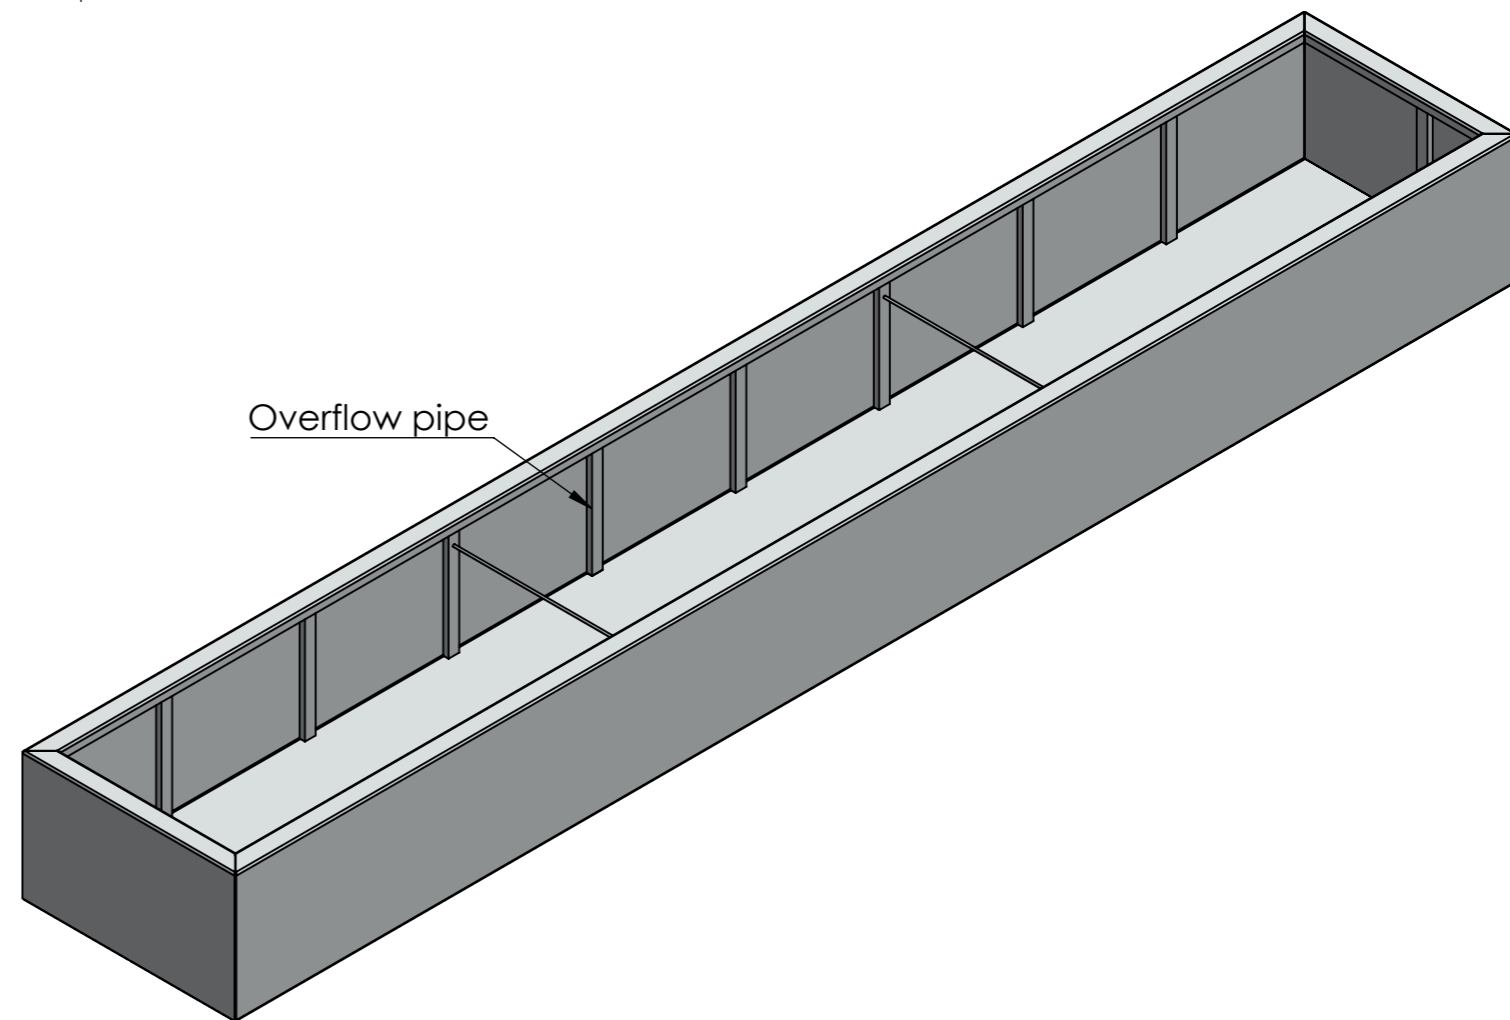

DETAIL A
SCALE 1 : 5

DETAIL B
SCALE 1 : 5

Overflow pipe

| | | | |
|----------|---------------------|------|----------|
| DRAWN | Luuk van den Heuvel | DATE | 5-5-2026 |
| REVISION | | | |

TITLE:
4mm Aluminum

ADEZZ
DESIGN TO GROW

Liessentstraat 4, 5405 AG Uden (NL).
t 0031 (0)413 - 27 41 68.
e info@adezz.com, i www.adezz.com

Drawing: **VA1** **A3**

Color: -

Mass (kg): **198.40**

SCALE:1:25

SHEET 1 OF 13