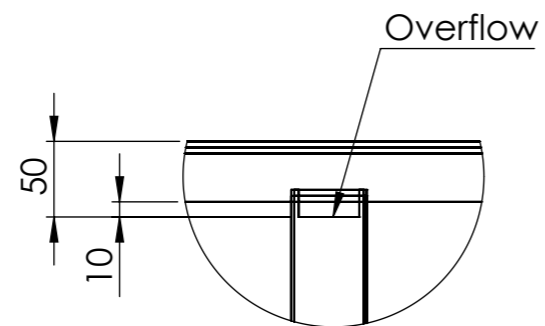

DETAIL A
SCALE 1 : 5

DETAIL B
SCALE 1 : 5

Overflow pipe

| | | | |
|----------|---------------------|------|----------|
| DRAWN | Luuk van den Heuvel | DATE | 5-5-2026 |
| REVISION | | | |

TITLE:
4mm Aluminum

ADEZZ
DESIGN TO GROW

Liessentstraat 4, 5405 AG Uden (NL).
t 0031 (0)413 - 27 41 68.
e info@adezz.com, i www.adezz.com

Drawing: **VA1** **A3**

Color: -

Mass (kg): **198.40**

SCALE:1:25

SHEET 1 OF 13