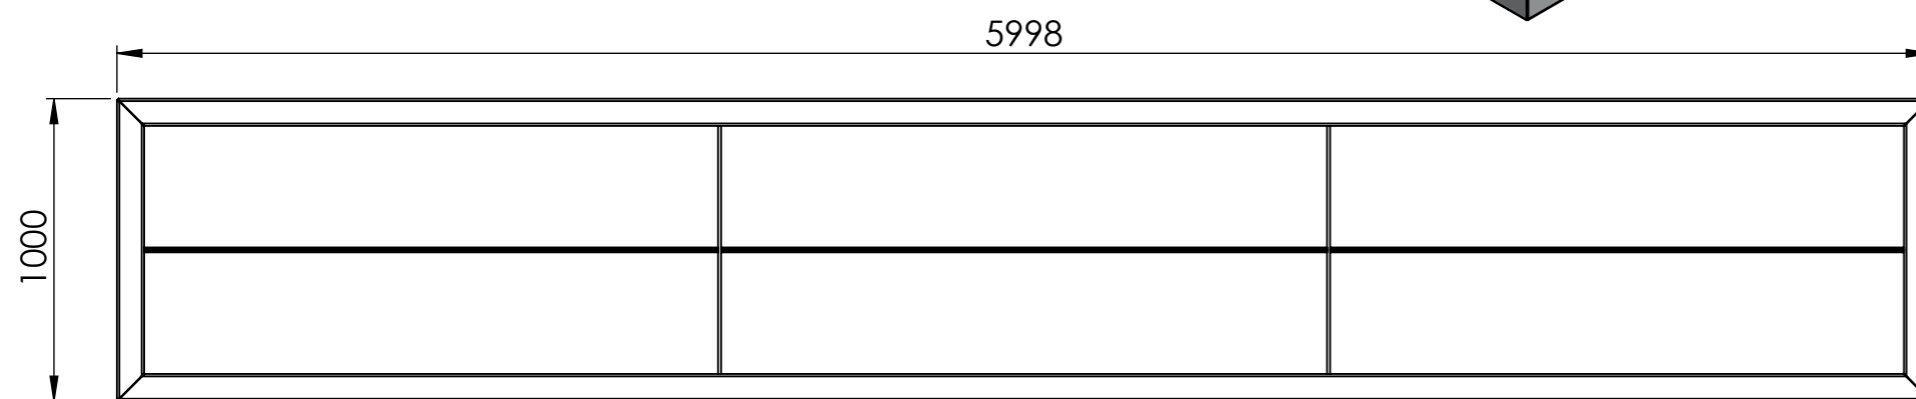

DETAIL A
SCALE 1 : 5

DETAIL B
SCALE 1 : 5

Overflow pipe

| | | | |
|----------|---------------------|------|----------|
| DRAWN | Luuk van den Heuvel | DATE | 5-5-2026 |
| REVISION | | | |

TITLE:
4mm Aluminum

ADEZZ
DESIGN TO GROW

Liessentstraat 4, 5405 AG Uden (NL).
t 0031 (0)413 - 27 41 68.
e info@adezz.com, i www.adezz.com

Drawing: **VA1** **A3**

Color: -

Mass (kg): **198.40**

SCALE:1:25

SHEET 1 OF 13